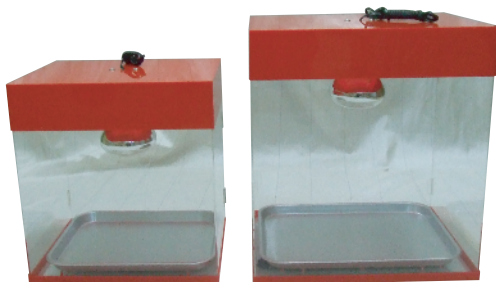

■ **アクリル保温ケース** — 電気の熱で商品を保温します！

大

外形寸法：W460×D350×H500（アルミバット大付）
トビラ付・トビラ無があります。

小

外形寸法：W390×D300×H410（アルミバット小付）
トビラ付・トビラ無があります。

トビラ無は、補強のためのアルミ枠を、別売りにてご用意しております！
アクリルは強い衝撃を与えると、割れます。取り扱いには十分ご注意ください！

＜消費電力＞
サイズ大小いずれも、
トビラ付：150W
トビラ無：250W