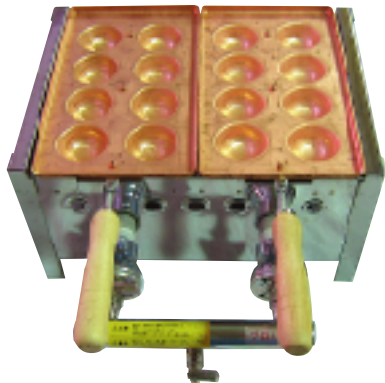

## ■明石焼

8穴

10穴

型番	外形寸法 (mm)			ガス消費量		天然ガス接続口	
	幅	奥行	高さ	天然ガス (12A・13A)	プロパン		
8穴	1丁	180	8穴 : 250 10穴 : 320	8穴 : 150 10穴 : 180	1,630kcal	0.12kg	3分口 (φ 9.5mm)
	2丁	330			3,260kcal	0.24kg	3分口 (φ 9.5mm)
	3丁	480			4,890kcal	0.36kg	3分口 (φ 9.5mm)
10穴	4丁	630			6,520kcal	0.48kg	3分口 (φ 9.5mm)
	5丁	780			8,150kcal	0.60kg	3分口 (φ 9.5mm)
	6丁	930			9,780kcal	0.72kg	4分口 (φ 12mm)

銅なべ 枚あたりの寸法：幅 150×奥行 250mm(8穴) , 320mm(10穴)  
外形寸法には前管・木柄部分 (170mm)は含みません。  
いずれも天然ガス用・プロパン用があります。 部品別売りあり