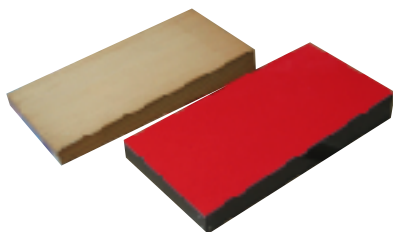

■ケン台

8穴用と10穴用があります。
それぞれ白木と朱塗り黒の2種類あります。

その他、オーダーメイドご相談承ります。

上記の商品のご注文・お問い合わせは・・・
株式会社えびすや金物店
〒 542-0075 大阪市中央区難波千日前 8-20
TEL:06-6632-3924 FAX:06-6649-7354
URL: <http://www.ebisuya-maido.co.jp>