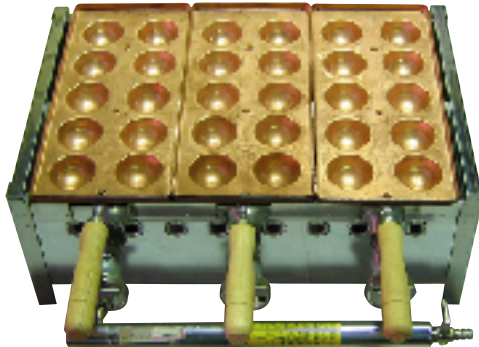

## ■明石焼

8穴

10穴

型番	外形寸法 (mm)			ガス消費量		天然ガス接続口	
	幅	奥行	高さ	天然ガス (12A・13A)	プロパン		
8穴	1丁	180	8穴 : 250 10穴 : 320	8穴 : 150 10穴 : 180	1,630kcal	0.12kg	3分口 (φ 9.5mm)
	2丁	330			3,260kcal	0.24kg	3分口 (φ 9.5mm)
	3丁	480			4,890kcal	0.36kg	3分口 (φ 9.5mm)
10穴	4丁	630			6,520kcal	0.48kg	3分口 (φ 9.5mm)
	5丁	780			8,150kcal	0.60kg	3分口 (φ 9.5mm)
	6丁	930			9,780kcal	0.72kg	4分口 (φ 12mm)

銅なべ 枚あたりの寸法：幅 150×奥行 250mm(8穴) , 320mm(10穴)  
外形寸法には前管・木柄部分 (170mm)は含みません。  
いずれも天然ガス用・プロパン用があります。 部品別売りあり