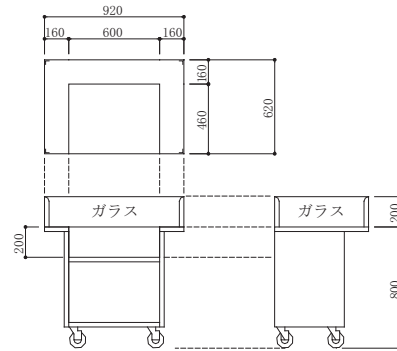

## 18穴・28穴たこ焼3丁がけ台車

## 18穴・28穴たこ焼4丁がけ・テント付

※こちらは折りたたみできません。

前棚（上下共）・脇棚（左右）取り外し可能。  
鉄板焼の場合、1000×600まで置けます。

## 18穴・28穴たこ焼4丁がけ台車

前棚（上下共）・脇棚（左右）取り外し可能。鉄板焼の場合、750×450まで置けます。

## 販売台車

※鉄板焼は、ついていません。

前棚（上下共）取り外し可能。

鉄板焼の場合、1000×600まで たこ焼きの場合、18・28穴なら5丁がけまで置けます。