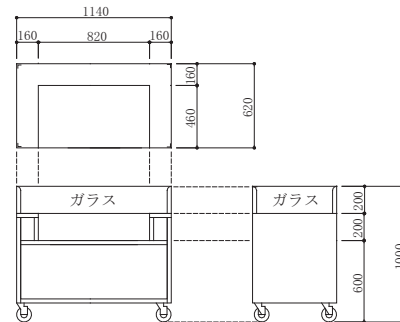

## 18穴・28穴たこ焼4丁がけ・テント付

※こちらは折りたたみできません。

前棚（上下共）・脇棚（左右）取り外し可能。  
鉄板焼の場合、1000×600まで置けます。

## 18穴・28穴たこ焼4丁がけ台車

前棚（上下共）・脇棚（左右）取り外し可能。鉄板焼の場合、750×450まで置けます。

## 販売台車

※鉄板焼は、ついていません。

前棚（上下共）取り外し可能。

鉄板焼の場合、1000×600まで たこ焼きの場合、18・28穴なら5丁がけまで置けます。