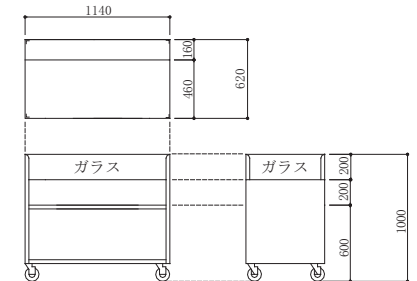

## 18穴・28穴たこ焼4丁がけ・テント付

※こちらは折りたたみできません。

前棚（上下共）・脇棚（左右）取り外し可能。  
鉄板焼の場合、1000×600まで置けます。

## 18穴・28穴たこ焼4丁がけ台車

前棚（上下共）・脇棚（左右）取り外し可能。鉄板焼の場合、750×450まで置けます。

## 販売台車

※鉄板焼は、ついていません。

前棚（上下共）取り外し可能。

鉄板焼の場合、1000×600まで たこ焼きの場合、18・28穴なら5丁がけまで置けます。