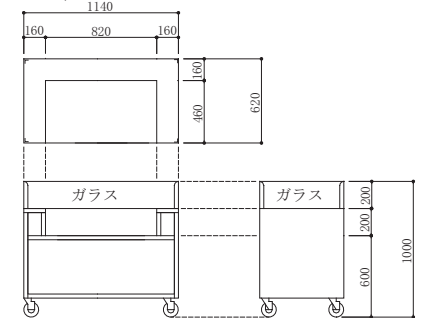

## 18穴・28穴たこ焼3丁がけ台車

## 18穴・28穴たこ焼4丁がけ・テント付

※こちらは折りたたみできません。

前棚（上下共）・脇棚（左右）取り外し可能。  
鉄板焼の場合、1000×600まで置けます。

## 18穴・28穴たこ焼4丁がけ台車

前棚（上下共）・脇棚（左右）取り外し可能。鉄板焼の場合、750×450まで置けます。

## 販売台車

※鉄板焼は、ついていません。

前棚（上下共）取り外し可能。

鉄板焼の場合、1000×600まで たこ焼きの場合、18・28穴なら5丁がけまで置けます。