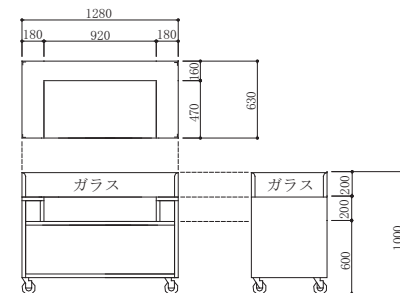

## 18穴・28穴たこ焼4丁がけ台車

前棚（上下共）・脇棚（左右）取り外し可能。鉄板焼の場合、750×450まで置けます。

## 販売台車

※鉄板焼は、ついていません。

前棚（上下共）取り外し可能。

鉄板焼の場合、1000×600まで たこ焼きの場合、18・28穴なら5丁がけまで置けます。

## 18穴・28穴たこ焼5丁がけ・テント付折りたたみ台車

移動販売に最適です!

前棚（上下共）・脇棚（左右）取り外し可能。鉄板焼の場合、750×450まで置けます。

オーダーメイド、ご相談ください。

- ・左図のような、カラー製作可能です。多数色ございます。
- ・多数別注製作しております。
- ・ご希望サイズにてお見積いたします。

上記の商品のご注文・お問い合わせは・・・

**株式会社えびすや金物店**

〒542-0075 大阪市中央区難波千日前8-20