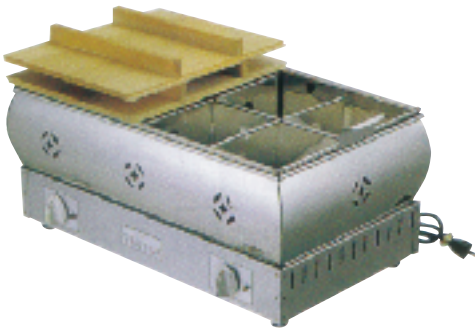

■電気式おでん鍋 - 安定した保温が自由自在に

EBM

型番	外形寸法 (mm)			なべ寸法 (mm)			消費電力	温度調節	仕切数
	幅	奥行	高さ	幅	奥行	高さ			
8寸	390	300	310	360	260	95	1.0kW	40~ 110 (段切替ダイヤル式)	4 ッ切
尺5	480	380	310	450	360	95	1.0kW		6 ッ切
2尺	630	380	310	600	360	95	1.2kW		8 ッ切

*電源は単相 100V 50/60Hzです。*可変サーモ鍋を外せば電気コンロとしても使用できます。

TKG

6 ッ切

8 ッ切

型番	外形寸法 (mm)			なべ寸法 (mm)			温度調節	消費電力	電源コード
	幅	奥行	高さ	幅	奥行	高さ			
6 ッ切 8 ッ切	572	366	230	503	301	162	30~ 90 (ダイヤル式)	1.2kW	1.5m

*電源は単相 100V 50/60Hzです。*バイメタル式サーモスタット (105)
*温度過昇防止装置 手動復帰型バイメタル式サーモスタット (115)

エイシン

OD - 6

OD - 8

型番	外形寸法 (mm)			なべ寸法 (mm)			電源消費電力	重量	仕切数
	幅	奥行	高さ	幅	奥行	高さ			
OD - 6	485	340	265	430	310	95	1φ 100V , 1kw	11kg	6 ッ切
OD - 8	650	470	310	550	370	120	1φ 100V , 750w x 2	17kg	8 ッ切

温度調整 : 6 段切替式

ニチワ

EOK - 6

EOK - 8

型番	外形寸法 (mm)			なべ寸法 (mm)			消費電力	重量	仕切数
	幅	奥行	高さ	幅	奥行	高さ			
EOK - 6	485	335	180	445	330	120	1.0kW	9.5kg	6 ッ切
EOK - 8	540	360	180	500	325	120	750W x 2	15kg	8 ッ切

*電気式は長時間ご使用になりますと、輻射熱により底部が高温になりますので、火災防止のため、耐熱性のある板・台などを敷いてご使用ください。