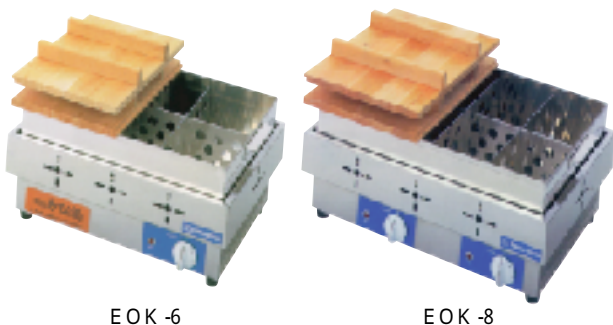

*電源は単相 100V 50/60Hzです。*可変サーモ鍋を外せば電気コンロとしても使用できます。

TKG

6 ッ切

8 ッ切

型番	外形寸法 (mm)			なべ寸法 (mm)			温度調節	消費電力	電源コード
	幅	奥行	高さ	幅	奥行	高さ			
6 ッ切 8 ッ切	572	366	230	503	301	162	30~ 90 (ダイヤル式)	1.2kW	1.5m

*電源は単相 100V 50/60Hzです。*バイメタル式サーモスタット (105)
*温度過昇防止装置 手動復帰型バイメタル式サーモスタット (115)

エイシン

OD - 6

OD - 8

型番	外形寸法 (mm)			なべ寸法 (mm)			電源消費電力	重量	仕切数
	幅	奥行	高さ	幅	奥行	高さ			
OD - 6	485	340	265	430	310	95	1φ 100V , 1kw	11kg	6 ッ切
OD - 8	650	470	310	550	370	120	1φ 100V , 750w x 2	17kg	8 ッ切

温度調整 : 6 段切替式

ニチワ

EOK - 6

EOK - 8

型番	外形寸法 (mm)			なべ寸法 (mm)			消費電力	重量	仕切数
	幅	奥行	高さ	幅	奥行	高さ			
EOK - 6	485	335	180	445	330	120	1.0kW	9.5kg	6 ッ切
EOK - 8	540	360	180	500	325	120	750W x 2	15kg	8 ッ切

*電気式は長時間ご使用になりますと、輻射熱により底部が高温になりますので、火災防止のため、耐熱性のある板・台などを敷いてご使用ください。