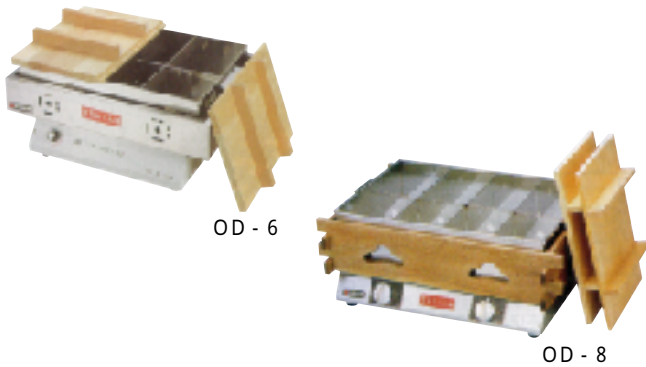

■電気式おでん鍋 - 安定した保温が自由自在に

EBM

型番	外形寸法 (mm)			なべ寸法 (mm)			消費電力	温度調節	仕切数
	幅	奥行	高さ	幅	奥行	高さ			
8寸	390	300	310	360	260	95	1.0kW	40~ 110 (段切替ダイヤル式)	4 ッ切
尺5	480	380	310	450	360	95	1.0kW		6 ッ切
2尺	630	380	310	600	360	95	1.2kW		8 ッ切

*電源は単相 100V 50/60Hzです。*可変サーモ鍋を外せば電気コンロとしても使用できます。

TKG

6 ッ切

8 ッ切

型番	外形寸法 (mm)			なべ寸法 (mm)			温度調節	消費電力	電源コード
	幅	奥行	高さ	幅	奥行	高さ			
6 ッ切 8 ッ切	572	366	230	503	301	162	30~ 90 (ダイヤル式)	1.2kW	1.5m

*電源は単相 100V 50/60Hzです。*バイメタル式サーモスタット (105)
*温度過昇防止装置 手動復帰型バイメタル式サーモスタット (115)

エイシン

OD - 6

OD - 8

型番	外形寸法 (mm)			なべ寸法 (mm)			電源消費電力	重量	仕切数
	幅	奥行	高さ	幅	奥行	高さ			
OD - 6	485	340	265	430	310	95	1φ 100V , 1kw	11kg	6 ッ切
OD - 8	650	470	310	550	370	120	1φ 100V , 750w x 2	17kg	8 ッ切

温度調整 : 6 段切替式

ニチワ

EOK - 6

EOK - 8

型番	外形寸法 (mm)			なべ寸法 (mm)			消費電力	重量	仕切数
	幅	奥行	高さ	幅	奥行	高さ			
EOK - 6	485	335	180	445	330	120	1.0kW	9.5kg	6 ッ切
EOK - 8	540	360	180	500	325	120	750W x 2	15kg	8 ッ切

*電気式は長時間ご使用になりますと、輻射熱により底部が高温になりますので、火災防止のため、耐熱性のある板・台などを敷いてご使用ください。